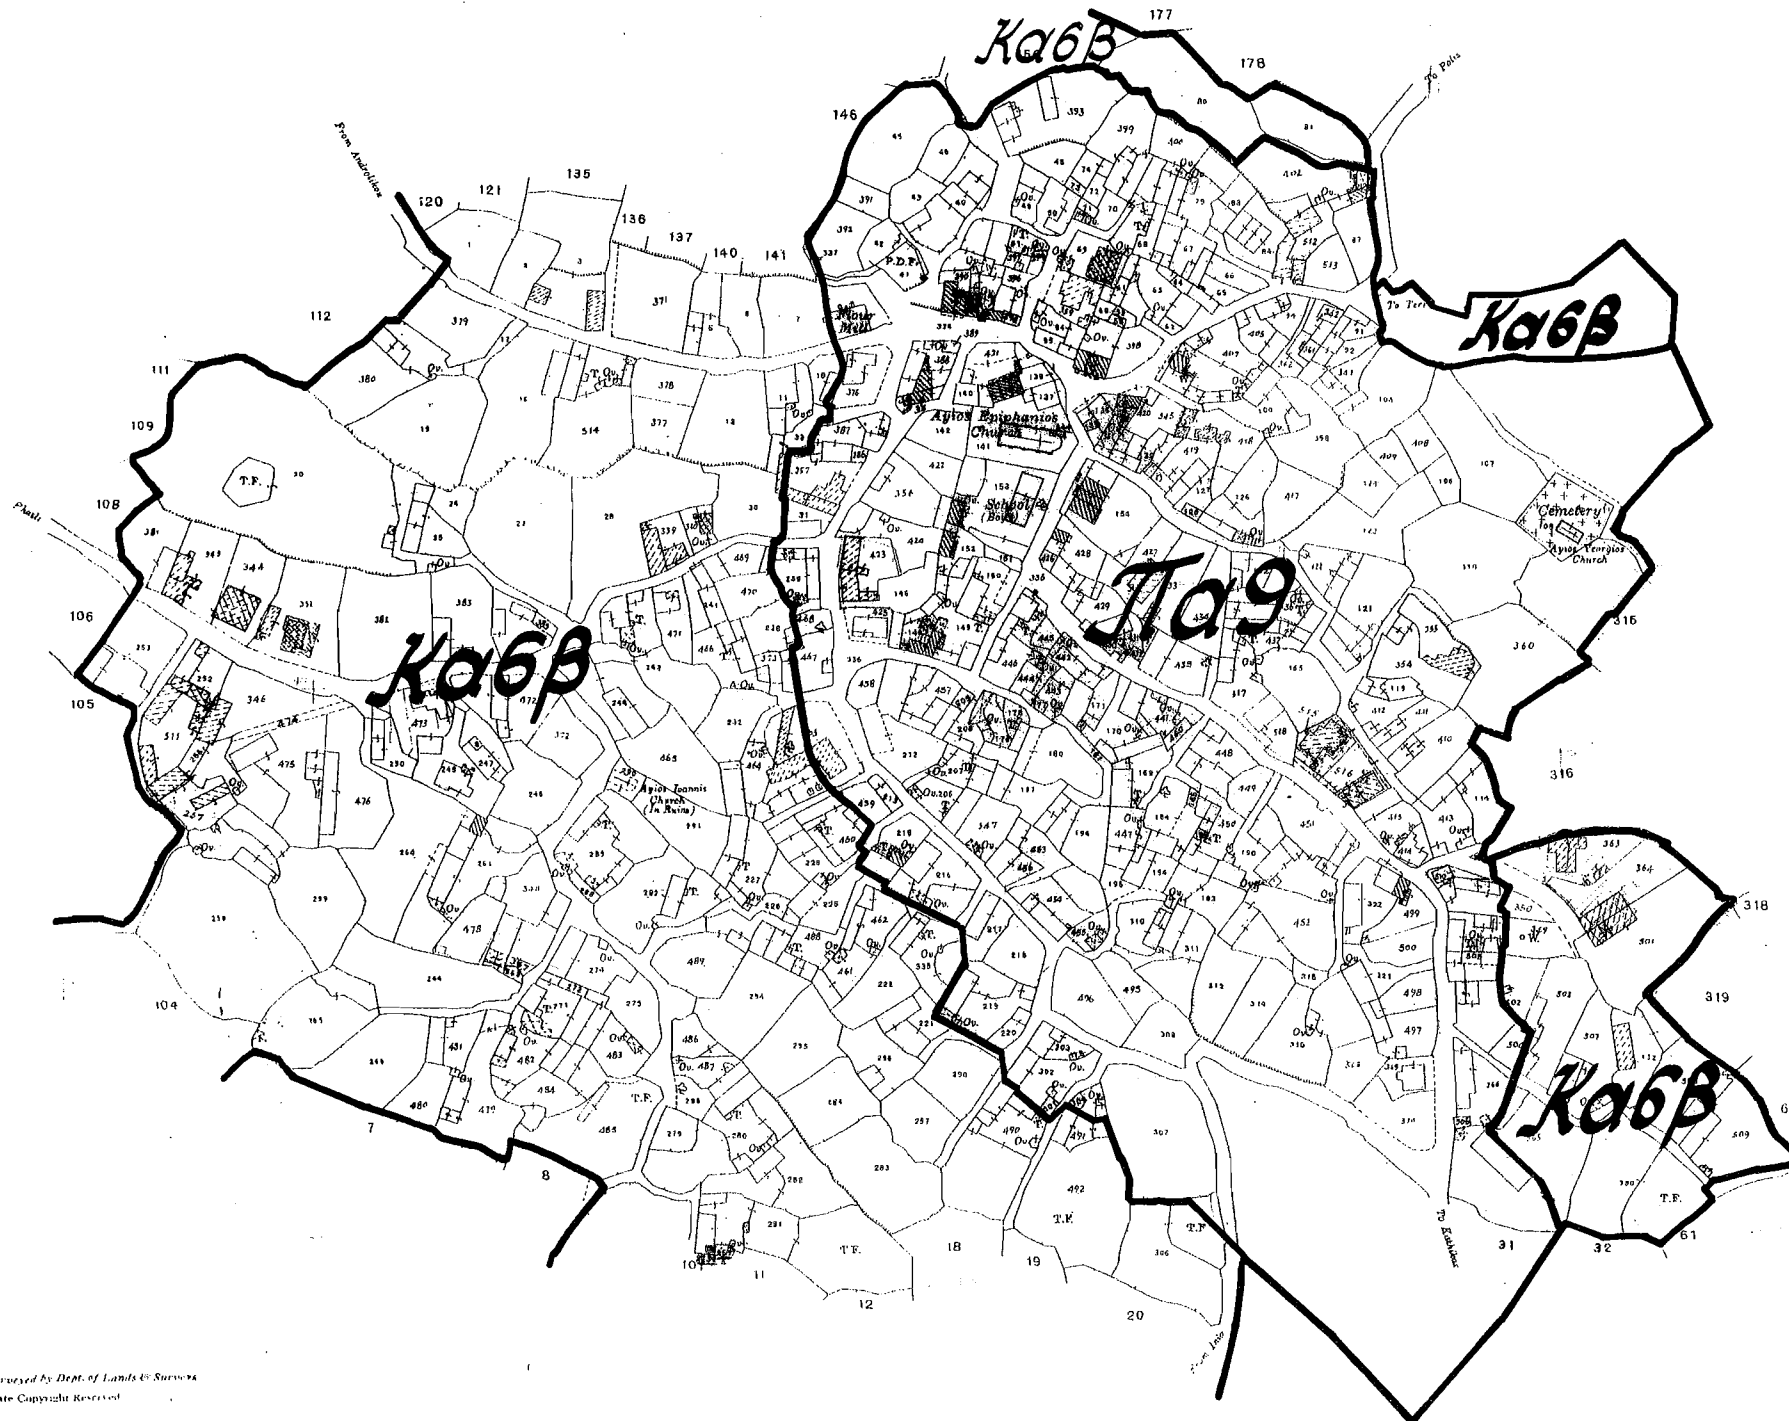

DHROUSHA

6353 V01

BLOCK 01

REFERENCES

Surveyed by Dept. of Lands & Surveys
State Copyright Reserved

Κλίμακα 1:2500
ΔΡΟΥΣΕΙΑ